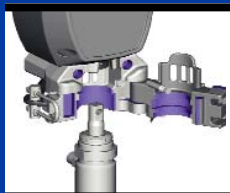

3

Vytáhněte kolík. Spodní pumpa je volná.